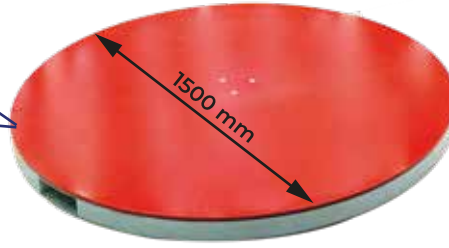

Sabit Öngerme
Fixed Pre-Stretching

RAPID⁺RET

Mekanik Manuel Germe
%0-250 Ayarlanabilir Germe

Mechanical Manual Stretching
0-250% Adjustable Stretching

Mekanik Manuel Germe
Mechanical Manual Stretching

6mm TABLA KALINLIĞI
1500kg AĞIRLIK KALDIRABİLME
6mm Table Thickness
1500 kg Lifting Capacity

1500mm TABLA ÇAPI
1500mm Table Diameter

ÖZELLİKLER FEATURES

OPSİYONEL PALET YÜKLEME RAMPASI
Optional Pallet Loading Ramp

2000mm SARIM YÜKSEKLİĞİ
2000mm Wrapping Height

**OTOMATİK YÜKSEKLİK
ALGILAMA ÖZELLİĞİ**
Automatic Height Detection Feature