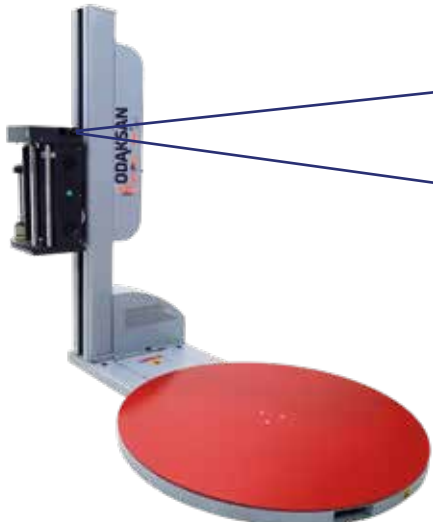

Sabit Öngerme
Fixed Pre-Stretching

RAPID⁺RET

Mekanik Manuel Germe
%0-250 Ayarlanabilir Germe

Mechanical Manual Stretching
0-250% Adjustable Stretching

Mekanik Manuel Germe
Mechanical Manual Stretching

6mm TABLA KALINLIĞI
1500kg AĞIRLIK KALDIRABİLME
6mm Table Thickness
1500 kg Lifting Capacity

1500mm TABLA ÇAPI
1500mm Table Diameter

ÖZELLİKLER FEATURES

OPSİYONEL PALET YÜKLEME RAMPASI
Optional Pallet Loading Ramp

2000mm SARIM YÜKSEKLİĞİ
2000mm Wrapping Height

**OTOMATİK YÜKSEKLİK
ALGILAMA ÖZELLİĞİ**
Automatic Height Detection Feature

4" DOKUNMATİK EKLAN
4" Touchscreen Panel

MANUEL AYARLANABİLİR PODLAR
Manual Adjustable Pods

4" DOKUNMATİK EKLAN
4" Touchscreen Panel

Merkez

Sanayi Mh. 60363 Cd.
Modern S.S. NO:38
Şehitkamil/GAZİANTEP

+90 552 440 57 50