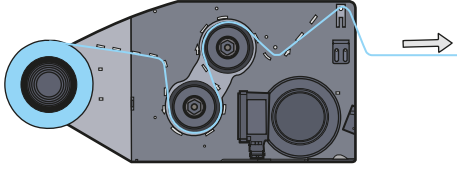

TABLALI
TURNTABLE
STREÇ
STRETCH
SARMA
WRAPPING
MAKİNESİ
MACHINE

+
RAPID
"wrap it"

RAPID⁺RMT

Tek Motorlu Öngerme
%300 Sabit Öngerme
%50'ye Varan Streç Tasarrufu

Pre-Stretching Unit with Single Motor
Fixed 300% Pre-Stretching
Up to 50% Stretch Film Saving

Sabit Öngerme
Fixed Pre-Stretching

RAPID⁺RET

Mekanik Manuel Germe
%0-250 Ayarlanabilir Germe

Mechanical Manual Stretching
0-250% Adjustable Stretching

Mekanik Manuel Germe
Mechanical Manual Stretching

6mm TABLA KALINLIĞI
1500kg AĞIRLIK KALDIRABİLME
6mm Table Thickness
1500 kg Lifting Capacity