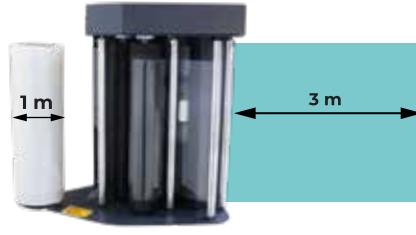

TABLALI
TURNTABLE
STREÇ
STRETCH
SARMA
WRAPPING
MAKİNESİ
MACHINE

+
RAPID
"wrap it"

RAPID⁺RMT

Tek Motorlu Öngerme
%300 Sabit Öngerme
%50'ye Varan Streç Tasarrufu

Pre-Stretching Unit with Single Motor
Fixed 300% Pre-Stretching
Up to 50% Stretch Film Saving

Sabit Öngerme
Fixed Pre-Stretching

RAPID⁺RET

Mekanik Manuel Germe
%0-250 Ayarlanabilir Germe

Mechanical Manual Stretching
0-250% Adjustable Stretching

Mekanik Manuel Germe
Mechanical Manual Stretching

6mm TABLA KALINLIĞI
1500kg AĞIRLIK KALDIRABİLME
6mm Table Thickness
1500 kg Lifting Capacity