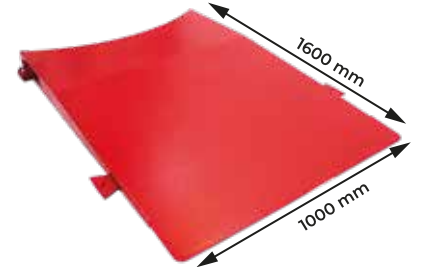

Sabit Öngerme
Fixed Pre-Stretching

RAPID⁺RET

Mekanik Manuel Germe
%0-250 Ayarlanabilir Germe

Mechanical Manual Stretching
0-250% Adjustable Stretching

Mekanik Manuel Germe
Mechanical Manual Stretching

6mm TABLA KALINLIĞI
1500kg AĞIRLIK KALDIRABİLME
6mm Table Thickness
1500 kg Lifting Capacity

1500mm TABLA ÇAPI
1500mm Table Diameter

ÖZELLİKLER FEATURES

OPSİYONEL PALET YÜKLEME RAMPASI
Optional Pallet Loading Ramp

2000mm SARIM YÜKSEKLİĞİ
2000mm Wrapping Height

**OTOMATİK YÜKSEKLİK
ALGILAMA ÖZELLİĞİ**
Automatic Height Detection Feature