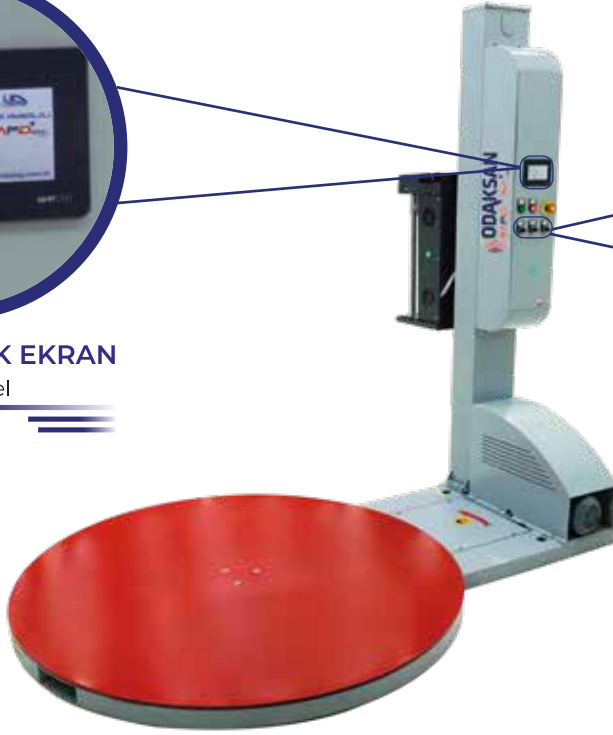

1500mm TABLA ÇAPI
1500mm Table Diameter

ÖZELLİKLER FEATURES

OPSİYONEL PALET YÜKLEME RAMPASI
Optional Pallet Loading Ramp

2000mm SARIM YÜKSEKLİĞİ
2000mm Wrapping Height

**OTOMATİK YÜKSEKLİK
ALGILAMA ÖZELLİĞİ**
Automatic Height Detection Feature

4" DOKUNMATİK EKLAN
4" Touchscreen Panel

MANUEL AYARLANABİLİR PODLAR
Manual Adjustable Pods

4" DOKUNMATİK EKLAN
4" Touchscreen Panel

Merkez

Sanayi Mh. 60363 Cd.
Modern S.S. NO:38
Şehitkamil/GAZİANTEP

+90 552 440 57 50