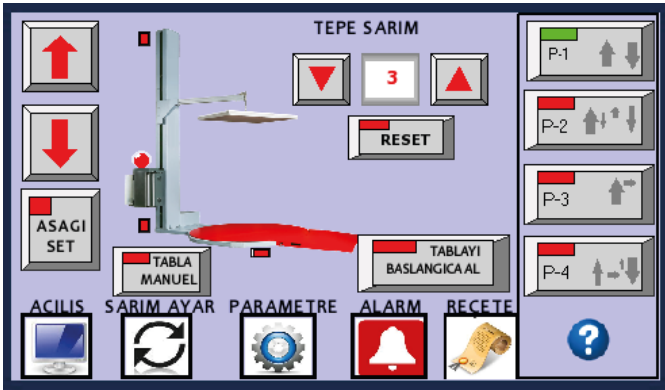

1500mm TABLA ÇAPI
1500mm Table Diameter

ÖZELLİKLER FEATURES

OPSİYONEL PALET YÜKLEME RAMPASI
Optional Pallet Loading Ramp

2000mm SARIM YÜKSEKLİĞİ
2000mm Wrapping Height

**OTOMATİK YÜKSEKLİK
ALGILAMA ÖZELLİĞİ**
Automatic Height Detection Feature

4" DOKUNMATİK EKLAN
4" Touchscreen Panel

MANUEL AYARLANABİLİR PODLAR
Manual Adjustable Pods

4" DOKUNMATİK EKLAN
4" Touchscreen Panel

Merkez

Sanayi Mh. 60363 Cd.
Modern S.S. NO:38
Şehitkamil/GAZİANTEP

+90 552 440 57 50