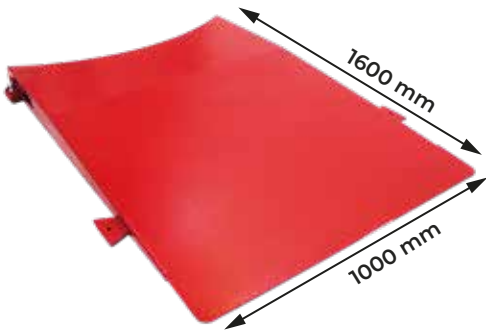

Sabit Öngerme
Fixed Pre-Stretching

RAPID RET

Mekanik Manuel Germe
%0-250 Ayarlanabilir Germe

Mechanical Manual Stretching
0-250% Adjustable Stretching

Mekanik Manuel Germe
Mechanical Manual Stretching

PLC KONTROL
LCD Control Panel

OPSİYONEL PALET YÜKLEME RAMPASI
Optional Pallet Loading Ramp

OPSİYONEL SARIM YÜKSEKLİĞİ
Optional Wrapping Height

LCD KONTROL PANELİ

LCD Touchscreen

Nakliyat esnasında paletleriniz devriliyor mu? Burkuluyor mu?