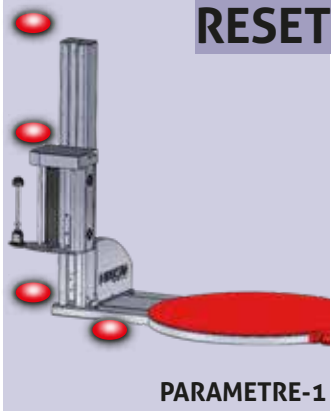

TABLALI
TURNTABLE
STREÇ
STRETCH
SARMA
WRAPPING
MAKİNESİ
MACHINE

100%
TÜRKMALI

RAPID
"wrap it"

RAPID RMT

Tek Motorlu Öngerme
%300 Sabit Öngerme
%50'ye Varan Streç Tasarrufu

Pre-Stretching Unit with Single Motor
Fixed **300%** Pre-Stretching
Up to **50%** Stretch Film Saving

Sabit Öngerme
Fixed Pre-Stretching

RAPID RET

Mekanik Manuel Germe
%0-250 Ayarlanabilir Germe

Mechanical Manual Stretching
0-250% Adjustable Stretching

Mekanik Manuel Germe
Mechanical Manual Stretching

PLC KONTROL
LCD Control Panel

OPSİYONEL PALET YÜKLEME RAMPASI
Optional Pallet Loading Ramp

OPSİYONEL SARIM YÜKSEKLİĞİ
Optional Wrapping Height

LCD KONTROL PANELİ

LCD Touchscreen

Nakliyat esnasında paletleriniz devriliyor mu? Burkuluyor mu?