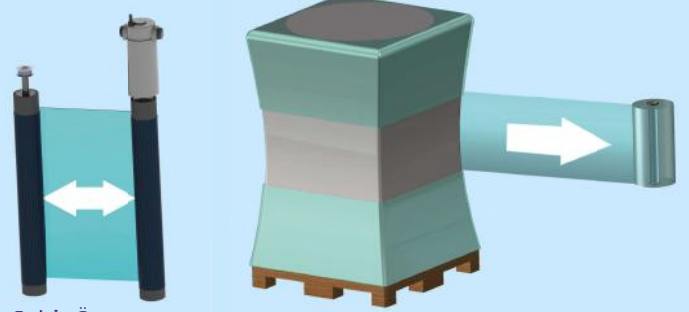

FOCUS SR
"wrap it"

AKÜLÜ STREÇ

SARMA MAKİNASI

**BATTERY TYPE STRETCH
WRAPPING MACHINE**

@odaksan_muhendislik

www.odaksan.com

FOCUS SRM "wrap it"

Tek Motorlu Öngerme
%300 veya %400 Sabit Öngerme
%50'ye Varan Streç Tasarrufu

Pre-Stretching Unit with Single Motor
Fixed 300% or 400% Pre-Stretching
Up to 50% Stretch Film Saving

Sabit Öngerme
Fixed Pre-Stretching

FOCUS SRD "wrap it"

Çift Motorlu Öngerme
%200 - %500 Ayarlanabilir Öngerme
%75'e Varan Streç Tasarrufu

KOLAY DEĞİŞEBİLİR AKÜ
Easily Changeable Battery

İÇTEN DESTEKLİ METAL GÖVDE
Internal Supported Metal Body
ÇELİK SAC EMNİYET BARIYERİ
Steel Sheet Safety Barrier

GENİŞ YÜZEYLİ 6 KATLI
DUBLEKS İZLEME TEKERİ
6 Layered Dublex Tracking
Wheel with Wide Surface