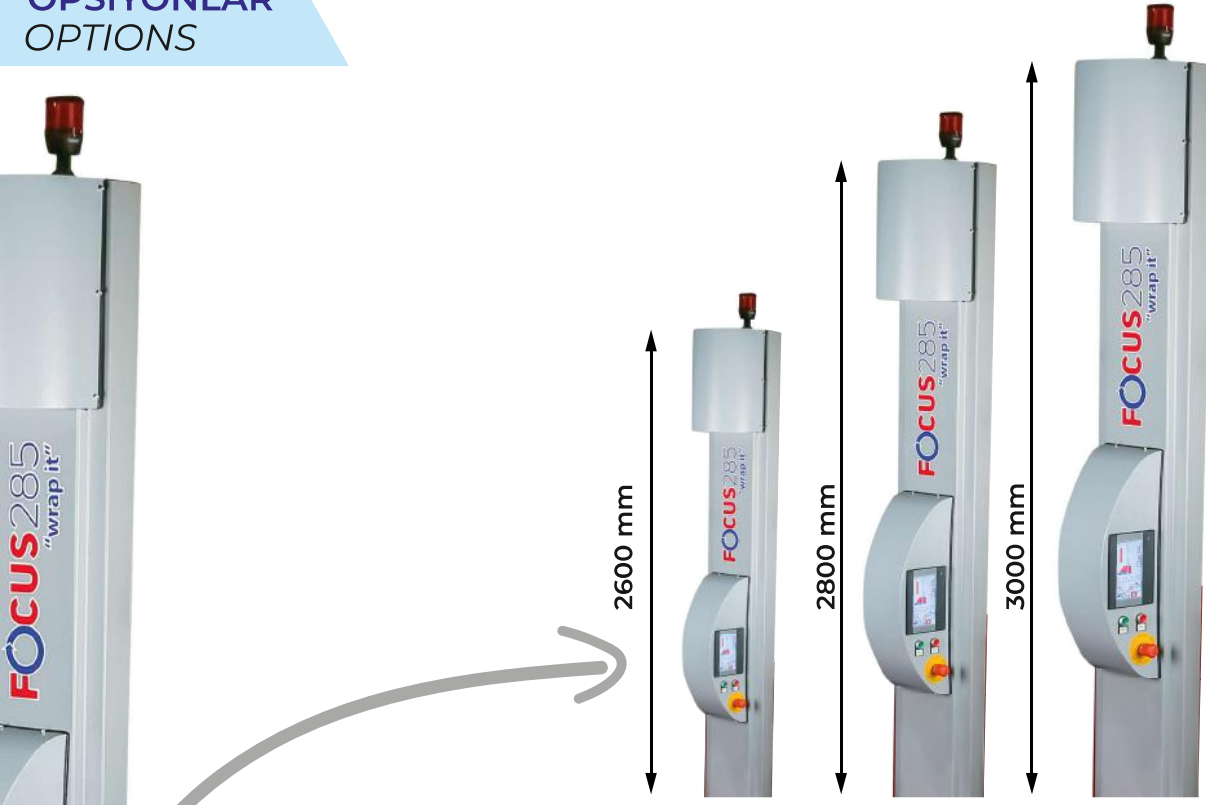

OPSİYONLAR OPTIONS

OPSİYONEL SARIM YÜKSEKLİĞİ
Optional Wrapping Height