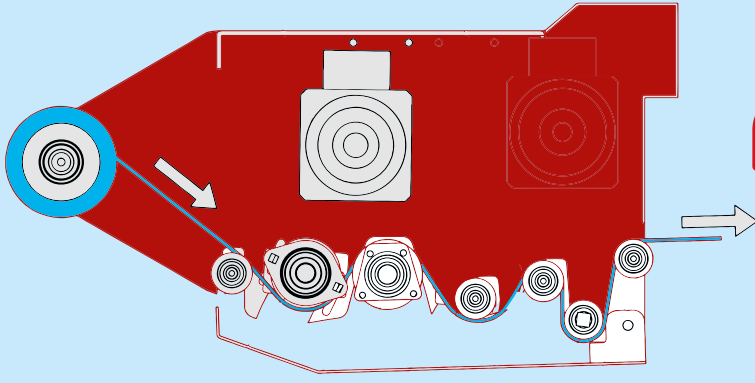

FOCUS SR
"wrap it"

AKÜLÜ STREÇ

SARMA MAKİNASI

**BATTERY TYPE STRETCH
WRAPPING MACHINE**

@odaksan_muhendislik

www.odaksan.com

FOCUS SRM "wrap it"

Tek Motorlu Öngerme
%300 veya %400 Sabit Öngerme
%50'ye Varan Streç Tasarrufu

Pre-Stretching Unit with Single Motor
Fixed 300% or 400% Pre-Stretching
Up to 50% Stretch Film Saving

Sabit Öngerme
Fixed Pre-Stretching

FOCUS SRD "wrap it"

Çift Motorlu Öngerme
%200 - %500 Ayarlanabilir Öngerme
%75'e Varan Streç Tasarrufu

KOLAY DEĞİŞEBİLİR AKÜ
Easily Changeable Battery

İÇTEN DESTEKLİ METAL GÖVDE
Internal Supported Metal Body
ÇELİK SAC EMNİYET BARIYERİ
Steel Sheet Safety Barrier

GENİŞ YÜZEYLİ 6 KATLI
DUBLEKS İZLEME TEKERİ
6 Layered Dublex Tracking
Wheel with Wide Surface