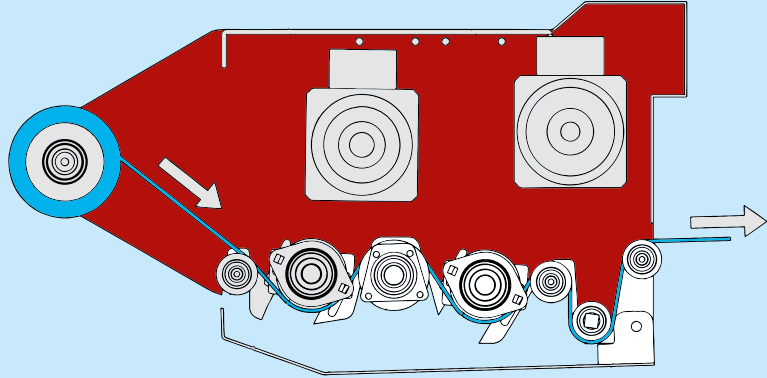

Ayarlanabilir Öngerme
Adjustable Pre-Stretching